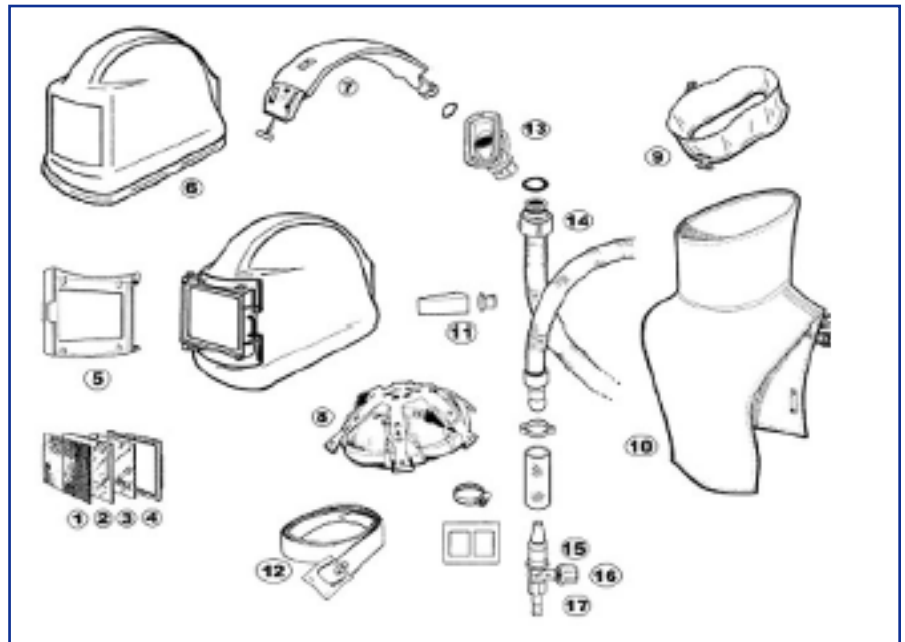

### Ersatzteilliste

Lfd. Nr.	Bezeichnung	Einheit	Artikelnummer
01	Drahtgewebesieb	1 Stk.	198407647152
02	Sichtscheibe	1 Stk.	198407272042
03	Innenscheibe	1 Stk.	198407672542
04	Dichtrahmen für Innenscheibe	1 Stk.	198407647151
05	Fensterrahmen	1 Stk.	198407647194
06	Rückprallschutz	1 Stk.	198407647195
07	Luftlenkplatte mit Durchflussmesser	1 Stk.	198407647196
08	Kopfhalterung	1 Stk.	198407647153
09	Halskrause	1 Stk.	198407647250
10a	Körperschutz ohne Ärmel -Kunststoff	1 Stk.	198407647251
10b	Körperschutz ohne Ärmel - Leder	1 Stk.	198407647253
10c	Körperschutz mit Ärmel - Leder	1 Stk.	198407647254
11	Kniehebelverschluss	1 Stk.	198407647199
12	Koppel-Kunststoff	1 Stk.	198407646002
13	Anschlussstutzen	1 Stk.	198407643097
14	Atemschlauch (separat)	1 Stk.	198407643094
15	Geräuschfilter	1 Stk.	198407643090
16	Regelventil	1 Stk.	198407642302
17	Kupplungsrippel	1 Stk.	198407643371

#### Spare Parts

Ser.No	Bezeichnung	Unit	Item Number
01	Wire Cloth Sieve	1 Piece	198407647152
02	Viewing glass	1 Piece	198407272042
03	Inside glass	1 Piece	198407672542
04	Sealing frame for Inside glass	1 Piece	198407647151
05	Window frame	1 Piece	198407647194
06	Rebound protection	1 Piece	198407647195
07	Air deflector with flow meter	1 Piece	198407647196
08	Head fastener	1 Piece	198407647153
09	Neck Collar	1 Piece	198407647250
10a	Body protection without sleeve-Plastic	1 Piece	198407647251
10b	Body protection without sleeve-Leather	1 Piece	198407647253
10c	Body protection with sleeve - Leather	1 Piece	198407647254
11	Knee lever lock	1 Piece	198407647199
12	Plastic belt buckle	1 Piece	198407646002
13	Connection Stud	1 Piece	198407643097
14	Breathing hose (separate)	1 Piece	198407643094
15	Noise filter	1 Piece	198407643090
16	Control valve	1 Piece	198407642302
17	Coupling nipple	1 Piece	198407643371