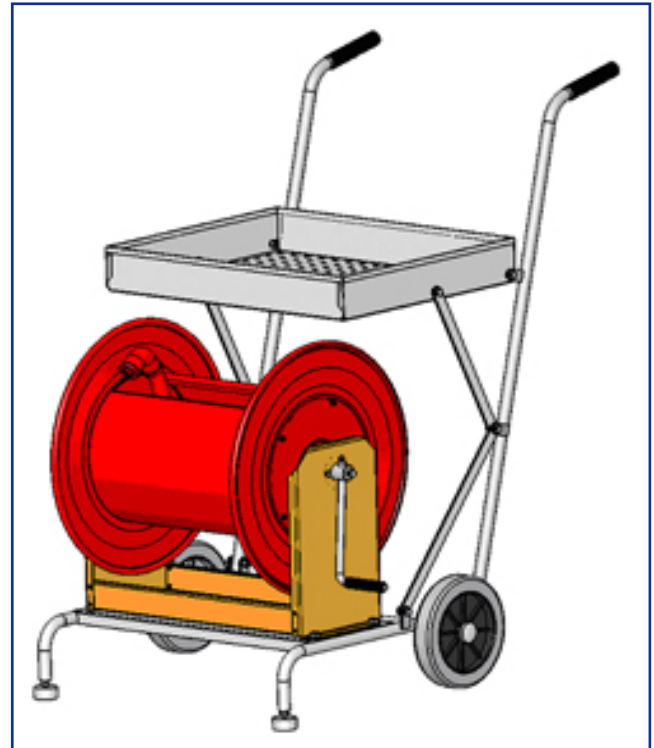

Schlauchaufroller

Schlauchwagen für Baureihe SKi/2 20 und 40

* Änderungen und Irrtümer vorbehalten, alle Preise zzgl. Verpackung und Mwst.