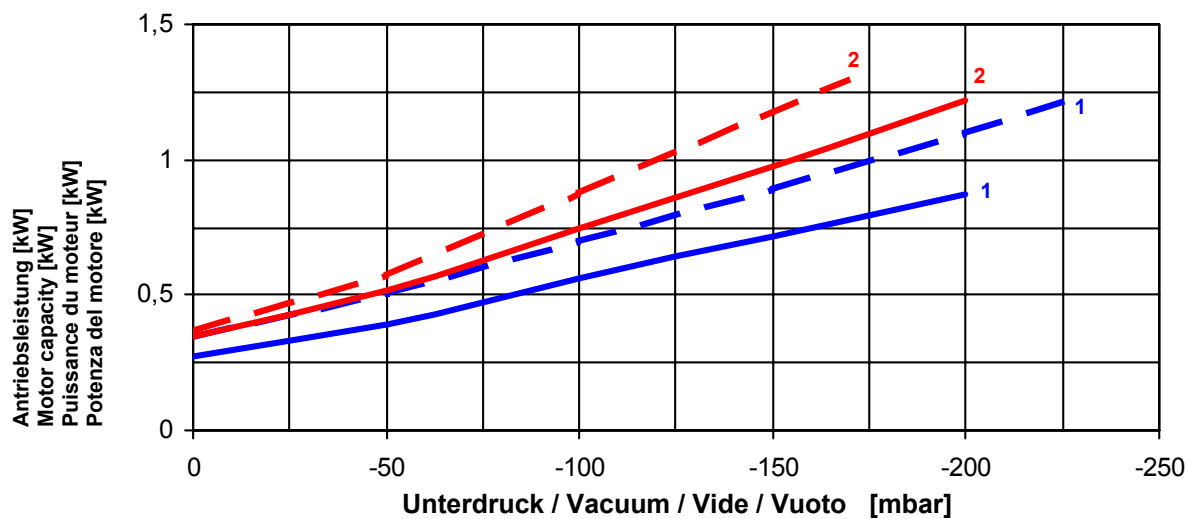

Bezugsdaten: Atmosphäre / Référence: Atmosphere /
Riferimento: Atmosfera 1000 mbar; 20°C
Änderungen vorbehalten / Right of modification reserved /
Sous réserve des modifications / Sotto riserva di modificazioni (05.02.03)