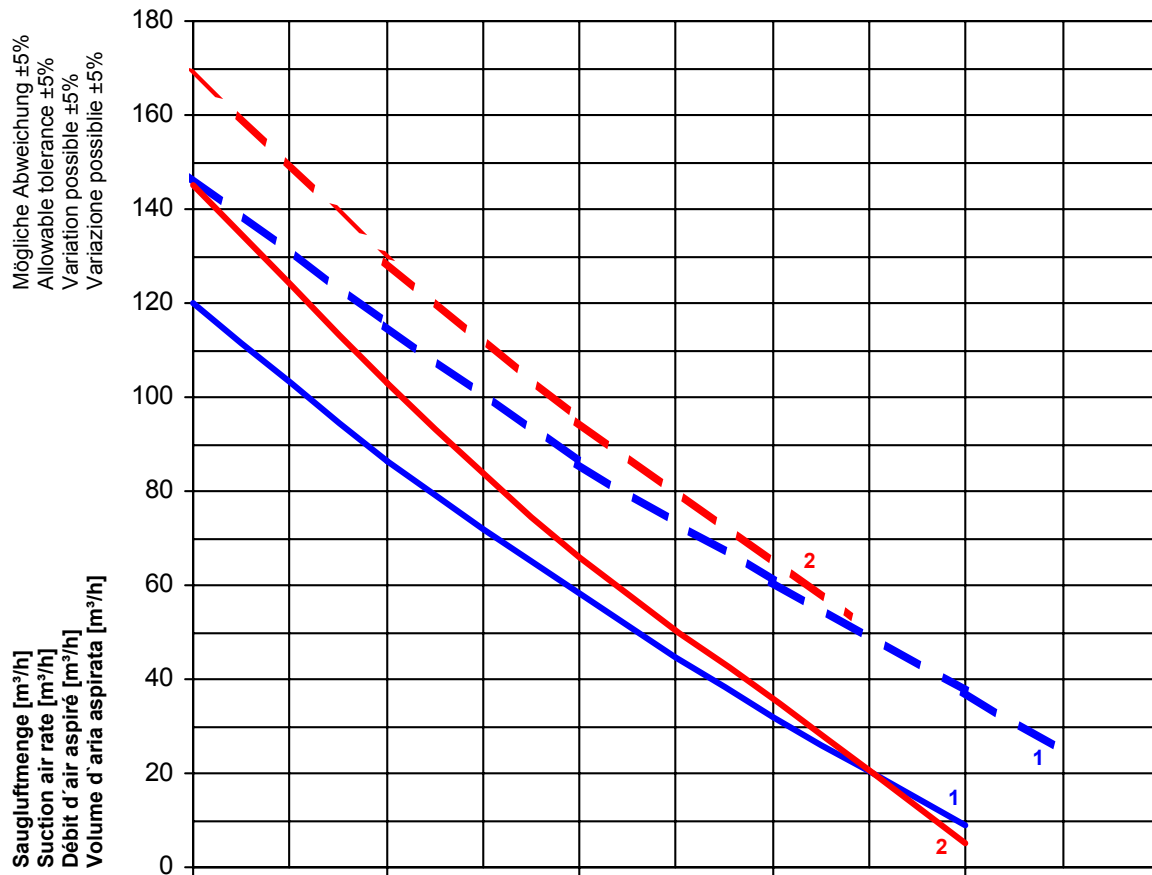

Bezugsdaten: Atmosphäre / Référence: Atmosphere /
Riferimento: Atmosfera 1000 mbar; 20°C
Änderungen vorbehalten / Right of modification reserved /
Sous réserve des modifications / Sotto riserva di modificazioni (05.02.03)