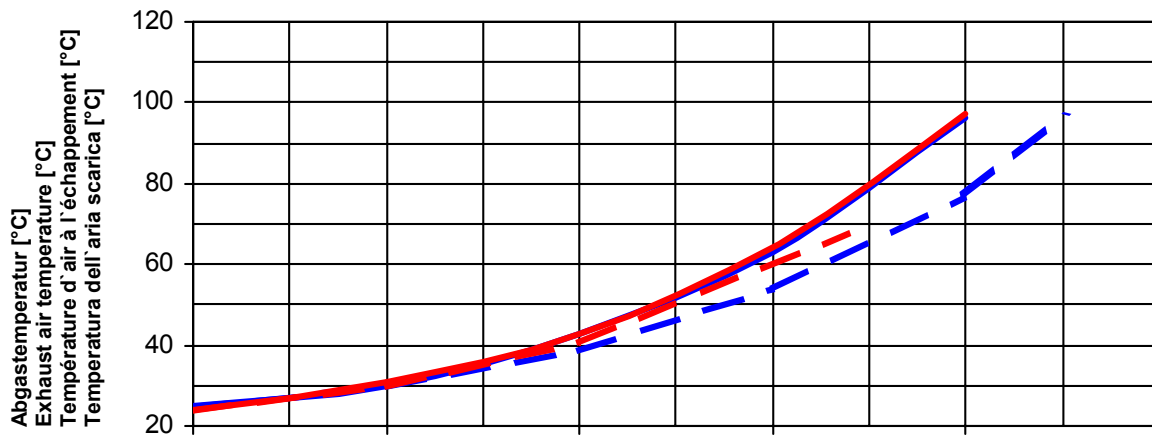

Bezugsdaten: Atmosphäre / Référence: Atmosphere /
Riferimento: Atmosfera 1000 mbar; 20°C
Änderungen vorbehalten / Right of modification reserved /
Sous réserve des modifications / Sotto riserva di modificazioni (05.02.03)