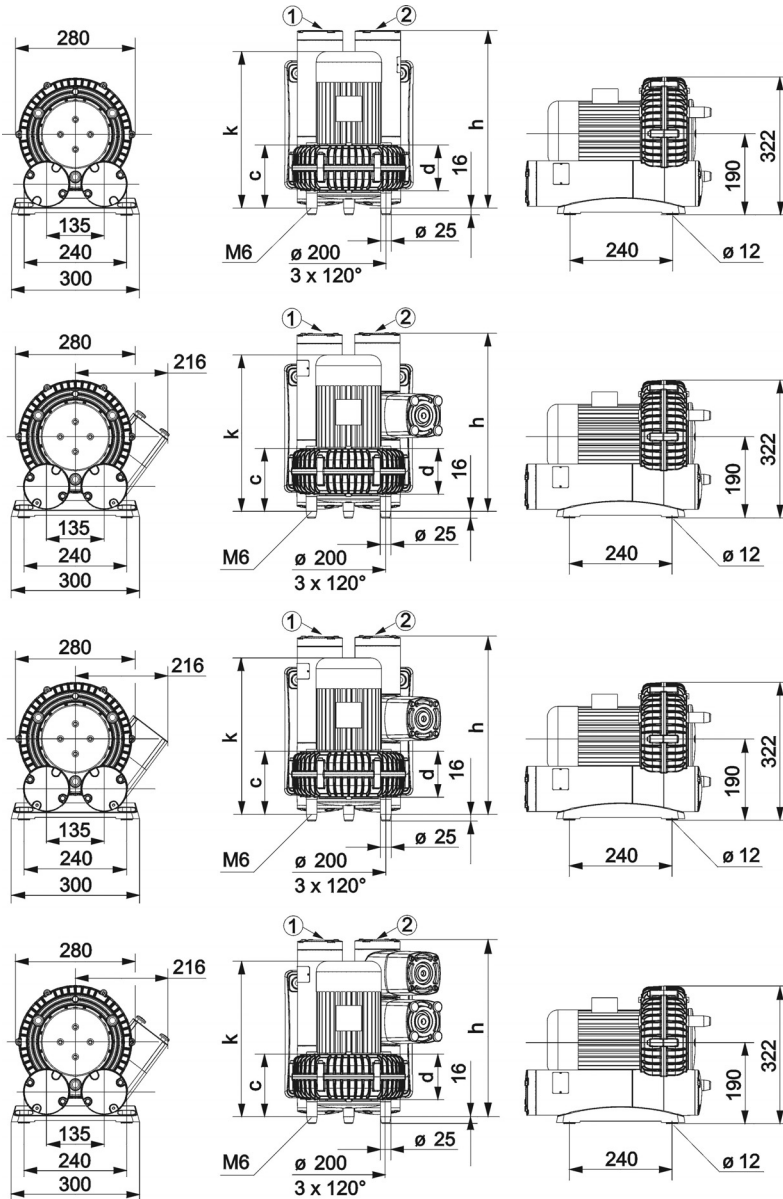

Seitenkanal-Vakuumpumpen, einstufig, luftgekühlt
Side channel vacuum pumps, single stage, air-cooled
Pompes à vide à canal latéral, mono étagées, refroidies par air
Aspiratori a canale laterale, monostadio, raffreddate ad aria

SV 8.130/1-01
SV 8.160/1-01

1.
ohne Zubehör / without accessories
sans accessoires / senza accessori

2.
Ansaugfilter / Suction filter
Filtre aspiration / Filtro aspirazione

3.
Vakuumsicherheitsventil / Vacuum relief valve
Soupape vide / Valvola vuoto

4.
Ansaugfilter + Vakuumsicherheitsventil
Suction filter + Vacuum relief valve
Filtre aspiration + Soupape vide
Filtro aspirazione + Valvola vuoto

Typ Type Type Tipo	Saugluftmenge Suction air rate Débit d'air aspiré Volume d'aria aspirata [m³/h] max.		Unterdruck Vacuum Vide Vuoto [mbar] max.		Installierte Motorleistung Motor capacity installed Puissance du moteur installé Potenza del motore installato [kW]		Motorspannung * Motor voltage * Voltage du moteur * Voltaggio del motore * [V]		Drehzahl [U/min] Speed [RPM] Vitesse de rotation [T/min] Velocità di rotazione [G/min]		
	50 Hz	60 Hz	50 Hz	60 Hz	50 Hz	60 Hz			50 Hz	60 Hz	
SV 8.130/1-01	120	145	-110	-75	0,55	0,66	190-255/330-440 50 Hz		2870	3460	
			-170	-125	0,75	0,90	+				
			-200	-225	1,25	1,50	190-290/330-500 60 Hz				
SV 8.160/1-01	145	170	-125	-100	0,75	0,90	190-255/330-440 50 Hz		2870	3460	
			-170	-170	1,25	1,50	+				
			-200	-170	1,50	1,50	190-290/330-500 60 Hz				
Typ Type Type Tipo	c	d	h	k	1 Druckanschluss Pressure connection Raccord pression Raccordo pressione		2 Sauganschluss Suction connection Raccord aspiration Raccordo aspirazione		Schallpegel Noise level Niveau sonore Livello rumorosità [dB(A)]		Gewicht Weight Poids Peso [kg]
	[mm]	[mm]	[mm]	[mm]					50 Hz	60 Hz	
SV 8.130/1-01	147	107	415	≤ 366	G 1 1/2 "		G 1 1/2 "		64	69	24
SV 8.160/1-01	155	115	423	≤ 370	G 1 1/2 "		G 1 1/2 "		74	76	24

Maßangaben in mm / Measures in mm / Mesures en mm / Misure in mm * = Wechselstrom auf Anfrage / A.C. on request / C.A. sur demande / C.A. su domanda
Änderungen vorbehalten / Right of modification reserved / Sous réserve des modifications / Sotto riserva di modificazioni (09.10.03)