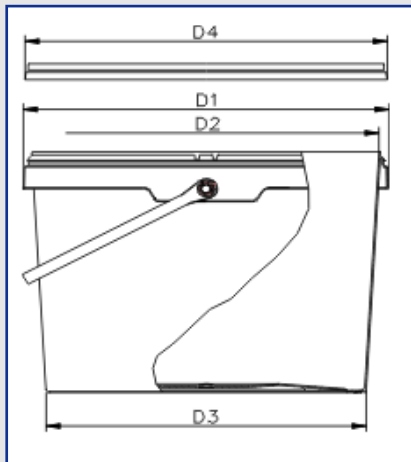

Kunststoffeimer rund

"Jokey-Euro-Tainer" - Typ JET 26

Jokey-Euro-Tainer JET 26
Artikelnr.: 95011000027

Eimer - JET 26

Volumen randvoll	2,800 l		
Material / Gewicht	Eimer	PP	82,0 g
	Kunststoffbügel:	-	8,0 g
	Griffrolle:	-	0 g
	Kategorie:	-	Medium
Außendurchmesser	D1: 175,0 mm D3: 144,0 mm		
Innendurchmesser	D2: 163,0 mm		
Höhe	Eimer ohne Deckel:		H 156,0 mm
	Eimer mit Deckel:		H 157,0 mm
Stapelhöhe 2-fach - jeder weitere Eimer	304,0 mm 148,0 mm		
Dekorationsfläche Siebdruck	100,0 mm x 430,0 mm		
Dekorationsfläche Offsetdruck	115,0 mm x 463,0 mm		
Dekorationsfläche IML	0,0 mm x 0,0 mm		
Mittlerer Umfang	478,0 mm		

Deckel - DET 172

Volumen Unterkante Deckel	2,700 l		
Material / Gewicht	Deckel	PP	17,0 g
Außendurchmesser	D4 172,0 mm		
Dekorationsfläche Siebdruck	-		
Dekorationsfläche Offsetdruck	127,0 mm x 0,0 mm		
Dekorationsfläche IML	0,0 mm x 0,0 mm		