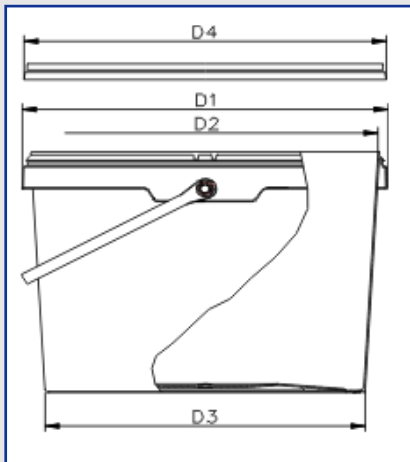

Kunststoffeimer rund

"Jokey-Euro-Tainer" - Typ JET 56

Jokey-Euro-Tainer JET 56
Artikelnr.: 95011000057

Eimer - JET 56

Volumen randvoll	6,000 l		
Material / Gewicht	Eimer	PP	155,0 g
	Kunststoffbügel:	-	10,0 g
	Griffrolle:	-	0 g
	Kategorie:	-	Medium
Außendurchmesser	D1: 225,0 mm D3: 191,0 mm		
Innendurchmesser	D2: 210,0 mm		
Höhe	Eimer ohne Deckel:	H 194,0 mm	
	Eimer mit Deckel:	H 195,0 mm	
Stapelhöhe 2-fach - jeder weitere Eimer	379,0 mm 185,0 mm		
Dekorationsfläche Siebdruck	105,0 mm x 560,0 mm		
Dekorationsfläche Offsetdruck	135,0 mm x 610,0 mm		
Dekorationsfläche IML	172,7 mm x 662,9 mm		
Mittlerer Umfang	626,0 mm		

Deckel - DET 225

Volumen Unterkante Deckel	5,700 l		
Material / Gewicht	Deckel	PP	38,0 g
Außendurchmesser	D4 223,0 mm		
Dekorationsfläche Siebdruck	-		
Dekorationsfläche Offsetdruck	182,0 mm x 0,0 mm		
Dekorationsfläche IML	202,0 mm x 0,0 mm		