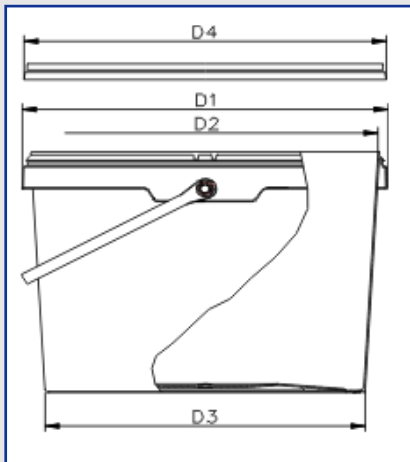

Kunststoffeimer rund

"Jokey-Euro-Tainer" - Typ JET 86

Jokey-Euro-Tainer JET 86
Artikelnr.: 95011000088

Eimer - JET 86

Volumen randvoll	9,500 l		
Material / Gewicht	Eimer	PP	270,0 g
	Kunststoffbügel:	-	13,0 g
	Griffrolle:	-	0 g
	Kategorie:	-	Medium
Außendurchmesser	D1: 268,0 mm D3: 226,0 mm		
Innendurchmesser	D2: 251,0 mm		
Höhe	Eimer ohne Deckel:	H 221,0 mm	
	Eimer mit Deckel:	H 222,0 mm	
Stapelhöhe 2-fach	427,0 mm		
- jeder weitere Eimer	206,0 mm		
Dekorationsfläche Siebdruck	135,0 mm x 685,0 mm		
Dekorationsfläche Offsetdruck	150,0 mm x 720,0 mm		
Dekorationsfläche IML	193,2 mm x 777,5 mm		
Mittlerer Umfang	737,0 mm		

Deckel - DET 267

Volumen Unterkante Deckel	8,800 l		
Material / Gewicht	Deckel	PP	67,0 g
Außendurchmesser	D4 264,0 mm		
Dekorationsfläche Siebdruck	-		
Dekorationsfläche Offsetdruck	212,0 mm x 0,0 mm		
Dekorationsfläche IML	232,0 mm x 0,0 mm		

* Änderungen und Irrtümer vorbehalten, alle Preise zzgl. Verpackung und MwSt.